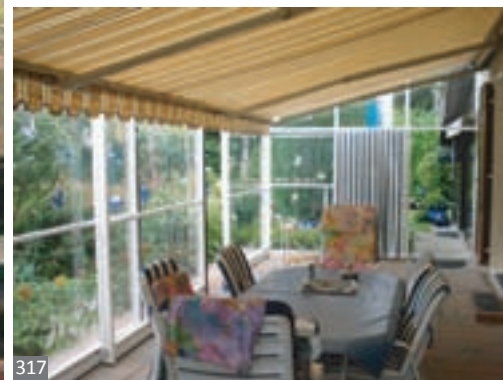

### Ouverture avec portes pliables

Ce système vous permet de reculer tous les éléments à l'extrémité de la terrasse.

### Ouverture intermédiaire

Une fois l'abri ouvert, vous disposez de deux modules à chaque extrémité.

312

314

313

315

L'abri de terrasse peut se décliner en abri **CLASSIC** avec pans obliques (photos n° 312-313) ou en abri **MODERN** avec une structure angulaire et sobre (photos n° 314-315). Ces deux modèles présentent les mêmes garanties de fiabilité et de résistance.

316

L'abri de terrasse, facilement manipulable, est une solution très appréciée pour couvrir les **terrasses de restaurants**.

Abri MURAL avec ouverture intermédiaire sur un balcon (photos n° 318-319).

317